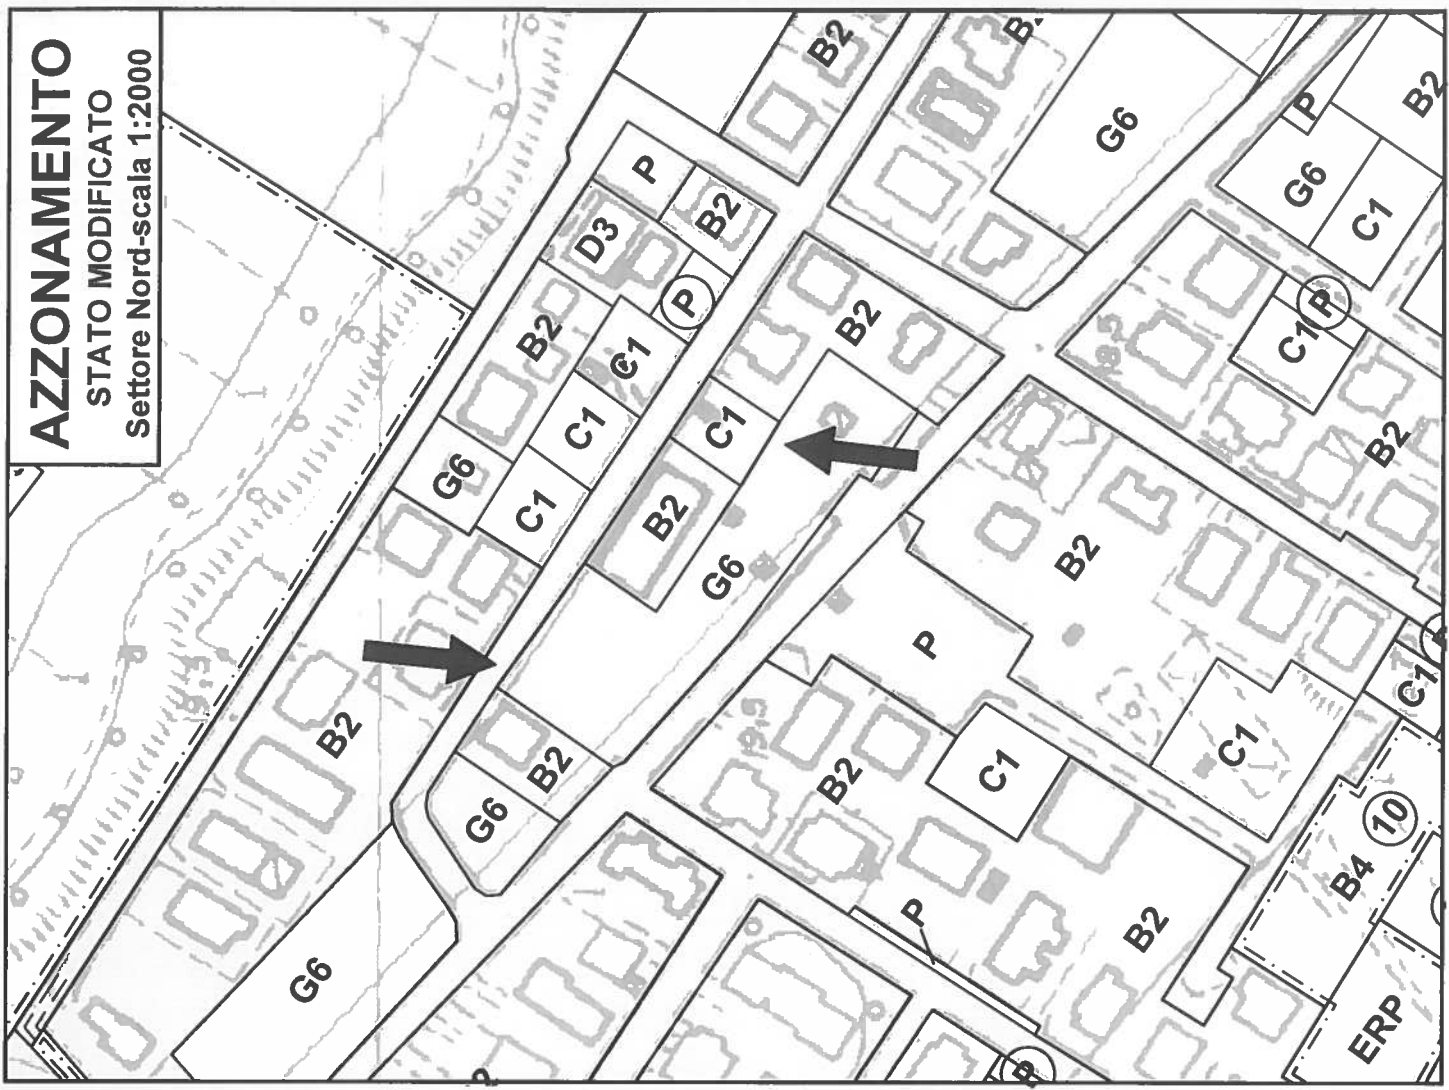

COMUNE DI
misano
adriatico
Provincia di Rimini

Variante specifica 35 al PRG/V

**Estratti Azzonamento
vigenti – modificati**

UFFICIO TECNICO COMUNALE

AZZONAMENTO

STATO MODIFICATO

Settore Nord-scala 1:2000

AZZONAMENTO

STATO ATTUALE

Settore Nord-scala 1:2000